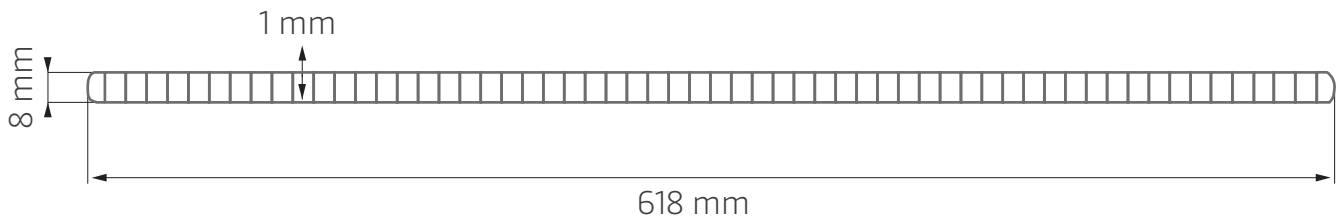

Linha Modular

Placa Modular Versati PVC

A placa modular de PVC Versati foi idealizada para ser utilizada em ambientes comerciais e industriais de forma diferenciada. É uma ótima alternativa para grandes espaços, como indústrias, escolas, lojas, supermercados, hotéis, ginásios, hospitais, clubes, restaurantes, entre outros.

Largura	Altura	Espessura
618 mm	8 mm	1 mm

Informações Comerciais	
Referência	0082.1
Descrição	Placa Modular Versati
Comprimento	1245mm
Embalagem	Caixa de papelão
Quantidade	20 peças por caixa
Peso Líquido	1.369 g / m ²
Peso Bruto	1.419 g / m ²
Código EAN	7899853002209
IPI	Sob Consulta
NCM	3916.20.00